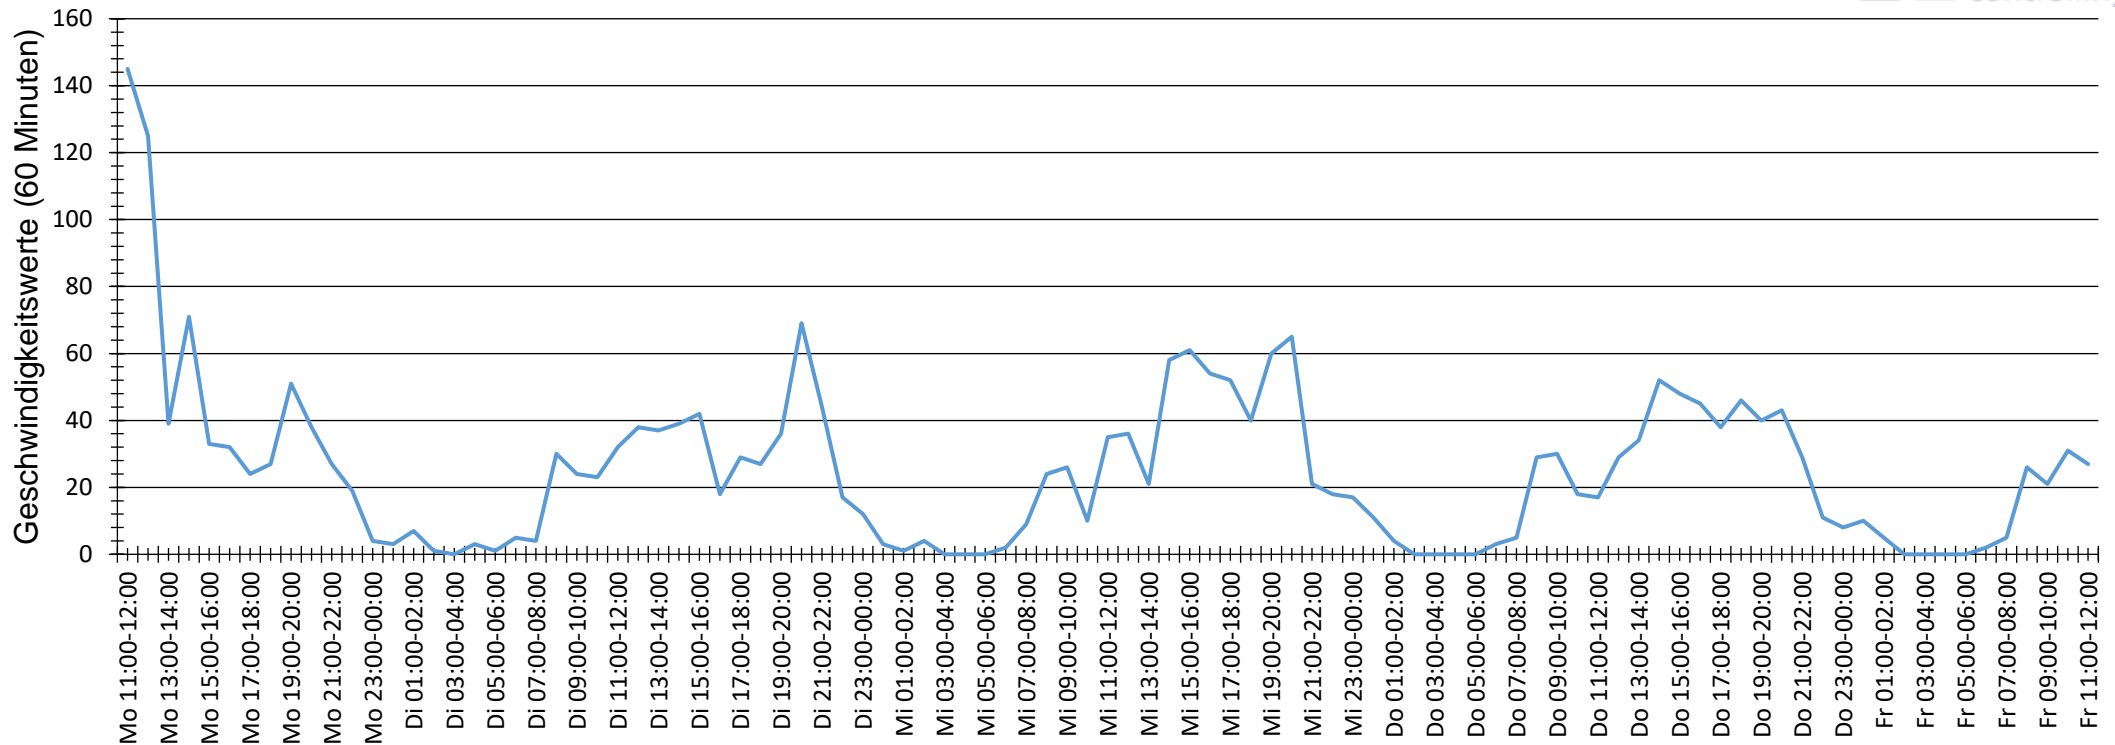

# Verlauf Anzahl der Geschwindigkeitswerte

<b>Auswertzeit</b> Montag, 28. September 2020,11:00 - Freitag, 2. Oktober 2020,11:00						
<b>Tempolimit</b>	50 km/h	<b>Werte</b>	<b>Fahrzeuge</b>	<b>Vd[km/h]</b>	<b>Vmax[km/h]</b>	<b>V85 [km/h]</b>
<b>Geschwindigkeitsübertretung</b>	6.83 %	2460	1185	35	89	47
<b>DTV</b>	293					
<b>DJV</b>	106945					
<b>Fahrtrichtung</b>	Beide Richtungen					
<b>Bearbeiter:</b>	V.L.					
<b>Kommentar:</b>						
<b>Messort:</b>	Diessbachgrabenstrasse					
<b>Ankommende Fahrzeuge Richtung:</b>	Dorf auswärts					
<b>Abfahrende Fahrzeuge Richtung:</b>	Dorf einwärts					